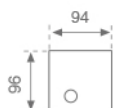

**Finish:** CATAPHORESIS

**Dimensions:** 1.035 x 94 x 96 mm

**Weight:** 3.864 g

**IEE :**

**Installation:**

**Lamp:**

**Type:**

**CRI :**