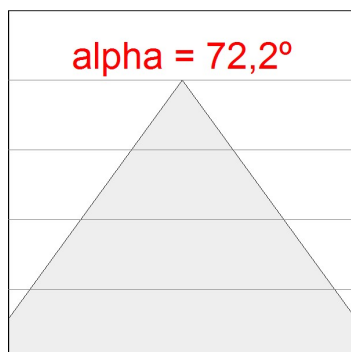

### Photometrical data:

| H (m) | D (m) | E <sub>max</sub> | E <sub>med</sub> |
|-------|-------|------------------|------------------|
| 1     | 1,46  | 2028             | 1144             |
| 2     | 2,92  | 507              | 286              |
| 3     | 4,38  | 225              | 127              |
| 4     | 5,84  | 127              | 71               |