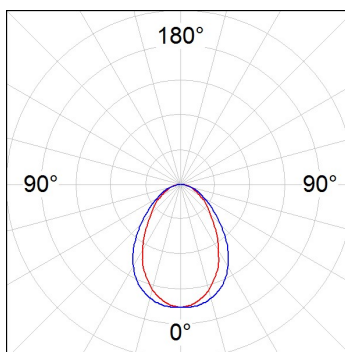

### Photometrical data:

| H (m) | D (m) | E <sub>max</sub> | E <sub>med</sub> |
|-------|-------|------------------|------------------|
| 1     | 1,46  | 2028             | 1144             |
| 2     | 2,92  | 507              | 286              |
| 3     | 4,38  | 225              | 127              |
| 4     | 5,84  | 127              | 71               |